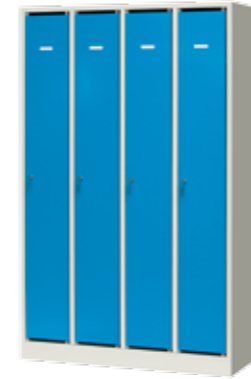

METALLSCHRÄNKE

ECHTE SCHWEIZER QUALITÄT · IM GLARNERLAND PRODUZIERT