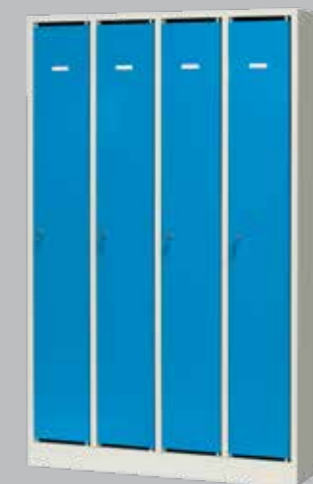

	Eiger	Pilatus	Gotthard	Fronalp	Rigi	Monza
Ausführung	Schränke und Hutablage aus verzinktem Stahlblech, pulverbeschichtet, Schuhablage aus Chromstahlrohren, Kleiderstange aus Rundrohr, ø 21 mm, verzinkt	Gehäuse aus verzinktem Stahlblech, pulverbeschichtet	Gehäuse aus verzinktem Stahlblech, pulverbeschichtet	Gehäuse aus verzinktem Stahlblech, pulverbeschichtet	Gehäuse aus verzinktem Stahlblech, pulverbeschichtet	Gehäuse in rohverzinktem Stahlblech oder pulverbeschichtet
Tür	versenkte Vollblechtüren, in Zapfenband gehalten (wartungsfrei)	versenkte Vollblechtüren in Zapfenband gehalten (wartungsfrei)	versenkte Vollblechtüren mit verdeckten Bändern (wartungsfrei)	aufgesetzte Vollblechtüren in Spezialbändern gehalten (wartungsfrei)	versenkte Vollblechtüren in Zapfenband gehalten (wartungsfrei)	versenkte Vollblechtüren in Zapfenband gehalten (wartungsfrei)
Aussenmasse	Je nach Kombinationsart für 5 Personen, 10 Personen oder 15 Personen geeignet.	Breite variabel x Tiefe 500 x Höhe 1900 mm	Breite 1000 x Tiefe 400/500/600 x Höhe 1900 mm	Breite variabel x Tiefe 500 x Höhe 1900 mm	Breite variabel x Tiefe 500 x Höhe 1750 mm	Breite 1430 x Tiefe 500 x Höhe 900 mm
Erweiterungen	Nummernschilder, Drehverschluss für Vorhängeschloss, Ausschnitt für Kaba- oder Keso-Zylinder, Kleiderstange mit drei Haken bis Duplex.	Nummernschilder, Drehverschluss für Vorhängeschloss, Ausschnitt für Kaba- oder Keso-Zylinder, Pfandschloss, etc.	Nummernschilder, Hängeregister, Auszugstablare, Tablare mit Separatoren, Ausschnitt für Kaba- oder Keso-Zylinder, etc.	Nummernschilder, Drehverschluss für Vorhängeschloss, Ausschnitt für Kaba- oder Keso-Zylinder, Pfandschloss, etc.	Nummernschilder, Drehverschluss für Vorhängeschloss, Ausschnitt für Kaba- oder Keso-Zylinder, Pfandschloss, etc.	Nummernschilder, Drehverschluss für Vorhängeschloss, Ausschnitt für Kaba- oder Keso-Zylinder.