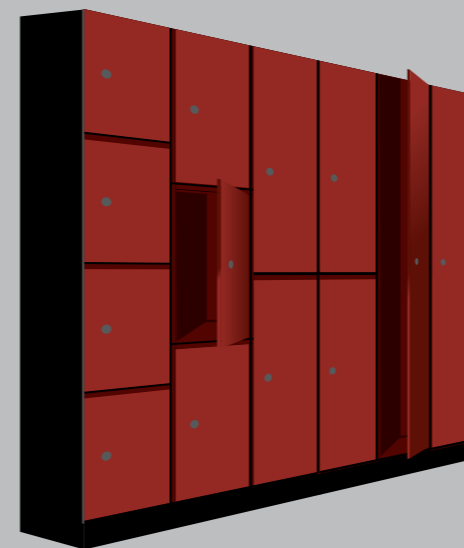

	Eiger	Pilatus	Gotthard	Fronalp	Rigi	Monza
Ausführung	Schränke und Hutablage aus verzinktem Stahlblech, pulverbeschichtet, Schuhablage aus Chromstahlrohren, Kleiderstange aus Rundrohr, ø 21 mm, verzinkt	Gehäuse aus verzinktem Stahlblech, pulverbeschichtet	Gehäuse aus verzinktem Stahlblech, pulverbeschichtet	Gehäuse aus verzinktem Stahlblech, pulverbeschichtet	Gehäuse aus verzinktem Stahlblech, pulverbeschichtet	Gehäuse in rohverzinktem Stahlblech oder pulverbeschichtet
Tür	versenkte Vollblechtüren, in Zapfenband gehalten (wartungsfrei)	versenkte Vollblechtüren in Zapfenband gehalten (wartungsfrei)	versenkte Vollblechtüren mit verdeckten Bändern (wartungsfrei)	aufgesetzte Vollblechtüren in Spezialbändern gehalten (wartungsfrei)	versenkte Vollblechtüren in Zapfenband gehalten (wartungsfrei)	versenkte Vollblechtüren in Zapfenband gehalten (wartungsfrei)
Aussenmasse	Je nach Kombinationsart für 5 Personen, 10 Personen oder 15 Personen geeignet.	Breite variabel x Tiefe 500 x Höhe 1900 mm	Breite 1000 x Tiefe 400/500/600 x Höhe 1900 mm	Breite variabel x Tiefe 500 x Höhe 1900 mm	Breite variabel x Tiefe 500 x Höhe 1750 mm	Breite 1430 x Tiefe 500 x Höhe 900 mm
Erweiterungen	Nummernschilder, Drehverschluss für Vorhängeschloss, Ausschnitt für Kaba- oder Keso-Zylinder, Kleiderstange mit drei Haken bis Duplex.	Nummernschilder, Drehverschluss für Vorhängeschloss, Ausschnitt für Kaba- oder Keso-Zylinder, Pfandschloss, etc.	Nummernschilder, Hängeregister, Auszugstablare, Tablare mit Separatoren, Ausschnitt für Kaba- oder Keso-Zylinder, etc.	Nummernschilder, Drehverschluss für Vorhängeschloss, Ausschnitt für Kaba- oder Keso-Zylinder, Pfandschloss, etc.	Nummernschilder, Drehverschluss für Vorhängeschloss, Ausschnitt für Kaba- oder Keso-Zylinder, Pfandschloss, etc.	Nummernschilder, Drehverschluss für Vorhängeschloss, Ausschnitt für Kaba- oder Keso-Zylinder.